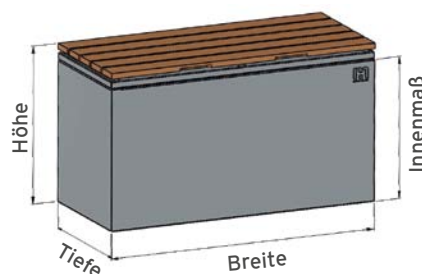

Die Auflage soll zum Rest Ihrer Gartenmöbel passen? Dann haben Sie die Wahl:

Wir kommen Ihnen entgegen - mit standardmäßiger Qualität und individuellen Lösungen:

Standard	Auf Anfrage
• Zwei Baugrößen erhältlich • Farbe RAL DB 703 • Box mit oder ohne Auflage, aus Holz oder Alu • Lüftungsschlitz und Gasdruckdämpfer	• Leichtlaufrollen mit Bremse, korrosionsbeständig und besonders leise • Schloss für ein sicheres Verriegeln der Box • Weitere Maße oder Farben

Maße in mm	Breite	Tiefe	Höhe	Innenmaß
Mini	1030	450	570	500
Standard	1240	550	700	630